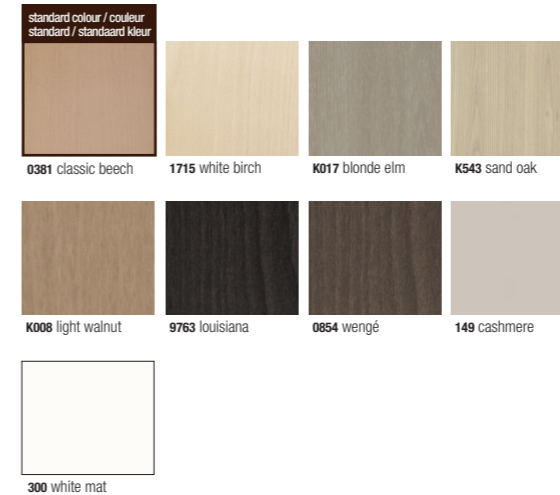

SOLID WOOD / BOIS MASSIF / MASSIEF HOUT / MASSIVHOLZ

EN - Choosing Haelvoet is choosing an honest product, thanks to our environment-friendly production processes, a maximum use of recyclable materials and our PEFC certificate.

FR - Grâce à nos processus de production modernes et écologiques, une utilisation maximale de matériaux recyclables et notre certificat PEFC, opter pour Haelvoet, c'est opter pour un produit correct.

NL - Dankzij onze moderne milieuvriendelijke productieprocessen, een maximaal gebruik van recycleerbare materialen en ons PEFC-certificaat betekent kiezen voor Haelvoet, kiezen voor een eerlijk product.

DE - Unsere Produkte haben alle ein PEFC-Siegel erhalten. Daneben werden sie mit umweltfreundlichen Produktionsprozessen hergestellt. Wir versuchen auch immer, möglichst viel recycelbare Materialien zu benutzen. Haelvoet wählen ist also ein ehrliches Produkt wählen.

Wood is a natural product. Small colour deviations are possible.
Le bois est un produit naturel, des changements de couleur sont possibles.
Hout is een natuurproduct, geringe kleurafwijkingen zijn mogelijk.
Holz ist ein Naturprodukt. Geringe Farbabweichungen sind möglich.

EPOXY COATING / REVÊTEMENT EPOXY / EPOXYCOATING / EPOXIDHARZBESCHICHTUNG

* Not available for Flat Collection / pas possible pour la Collection Flat / niet mogelijk bij Flat Collectie / nicht möglich für Flat Kollektion