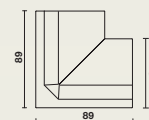

Modules de siège

- Choix de différents modules: 1-place / 2-places / 3-places / coin intérieur
- L'assise est faite de panneaux agglomérés de haute qualité (épaisseur 18 mm).
- Assise et dossier recouverts de mousse ignifugée de différentes densités pour un confort d'assise optimal.
- Hauteur d'assise confortable de 47 cm.
- Profondeur d'assise: 45 cm.
- L'arrière du dos peut être revêtu sur demande.
- Les modules de siège sont connectés de manière invisible les uns aux autres dans la configuration souhaitée.
- En fonction de l'épaisseur de la plinthe murale, un retrait peut être pourvu dans le socle du canapé.

Kalima 1-place

Kalima 2-places

Kalima 3-places

Configuration arbitraire avec coin intérieur

Kalima coin intérieur

Dimensions

Modules de siège:

- **Kalima 1-place** : L 71,5 x P 64 x H 106,5 cm.
- **Kalima 2-places** : L 140 x P 64 x H 106,5 cm.
- **Kalima 3-places** : L 208 x P 64 x H 106,5 cm.

Coin intérieur:

- L 89 x P 89 x H 106,5 cm.

Matériel utilisé et finition

- Bois: aggloméré (mélaminé, stratifié)
- selon notre collection
- noir (KRONOSPAN 0190AF)
- Mousse ignifugée.
- Revêtement: selon notre collection.
- Résistant aux produits d'entretien usuels.