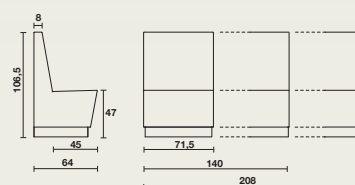

Modules de siège

- Choix de différents modules: 1-place / 2-places / 3-places / coin intérieur
- L'assise est faite de panneaux agglomérés de haute qualité (épaisseur 18 mm).
- Assise et dossier recouverts de mousse ignifugée de différentes densités pour un confort d'assise optimal.
- Hauteur d'assise confortable de 47 cm.
- Profondeur d'assise: 45 cm.
- L'arrière du dos peut être revêtu sur demande.
- Les modules de siège sont connectés de manière invisible les uns aux autres dans la configuration souhaitée.
- En fonction de l'épaisseur de la plinthe murale, un retrait peut être pourvu dans le socle du canapé.

Kalima 1-place

Kalima 2-places

Kalima 3-places

Configuration arbitraire avec coin intérieur

Kalima coin intérieur

Dimensions

Modules de siège:

- **Kalima 1-place** : L 71,5 x P 64 x H 106,5 cm.
- **Kalima 2-places** : L 140 x P 64 x H 106,5 cm.
- **Kalima 3-places** : L 208 x P 64 x H 106,5 cm.

Coin intérieur:

- L 89 x P 89 x H 106,5 cm.

Matériel utilisé et finition

- Bois: aggloméré (mélaminé, stratifié)
- selon notre collection
- noir (KRONOSPAN 0190AF)
- Mousse ignifugée.
- Revêtement: selon notre collection.
- Résistant aux produits d'entretien usuels.