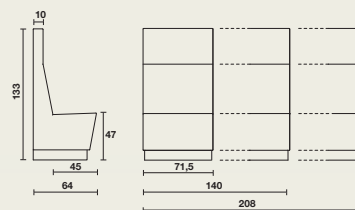

Modules de siège

- Choix de différents modules: 1-place / 2-places / 3-places / coin intérieur
- L'assise est faite de panneaux agglomérés de haute qualité (épaisseur 18 mm).
- Assise et dossier recouverts de mousse ignifugée de différentes densités pour un confort d'assise optimal.
- Hauteur d'assise confortable de 47 cm.
- Profondeur d'assise: 45 cm.
- L'arrière du dos peut être revêtu sur demande.
- Les modules de siège sont connectés de manière invisible les uns aux autres dans la configuration souhaitée.
- En fonction de l'épaisseur de la plinthe murale, un retrait peut être pourvu dans le socle du canapé.

Kalima 1-place

Kalima 2-places

Kalima 3-places

Configuration arbitraire avec coin intérieur

Kalima coin intérieur

Dimensions

Modules de siège:

- **Kalima 1-place** : L 71,5 x P 64 x H 106,5 cm.
- **Kalima 2-places** : L 140 x P 64 x H 106,5 cm.
- **Kalima 3-places** : L 208 x P 64 x H 106,5 cm.

Coin intérieur:

- L 89 x P 89 x H 106,5 cm.

Matériel utilisé et finition

- Bois: aggloméré (mélaminé, stratifié)
- selon notre collection
- noir (KRONOSPAN 0190AF)
- Mousse ignifugée.
- Revêtement: selon notre collection.
- Résistant aux produits d'entretien usuels.