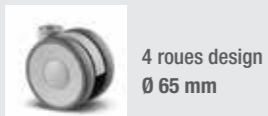

FLEXIBLE

Nous offrons la possibilité de choisir parmi différentes versions pour chaque type de table de nuit. De cette façon, vous pouvez sélectionner la solution la plus appropriée pour le résident / patient et pour le personnel soignant.

Avec une table de nuit à une face, vous choisissez à l'avance si elle se trouve à gauche ou à droite du lit. Une table de nuit à double face peut être utilisée des deux côtés du lit.

Avec le mécanisme optionnel Click 'n' Turn (*), vous choisissez une liberté maximale. Grâce à ce simple système à clic, la tablette de repas est amovible et peut être placée à gauche ou à droite de la table sans outils. Ceci n'est possible que sur les tables de nuit hautes.