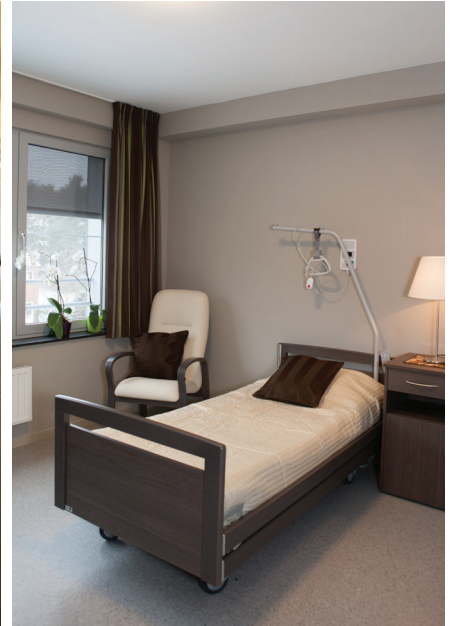

WZC Damiaan

Tremelo (Belgique)

WZC Damiaan est une maison de repos et de soins contemporaine qui accueille 460 personnes.

En Août 2009, le projet a été lancé. La première phase a été inaugurée en Février 2011, lorsque la deuxième phase a été achevée à l'automne 2012. Le but de ce projet est d'une part se conformer à la nouvelle législation et, d'autre part, offrir à tous les résidents actuels et futurs un maximum de confort. Haelvoet est un fier partenaire dans ce projet.

Architecte: A33 (Louvain)

Portée du projet: 134 chambres + salle de séjour

Meubles:

- Domus Club Soft 1- et 2-places
- Armoire Atlas
- Chaise Lima avec accoudoirs
- Table Calisto
- Lit Artena Care
- Table de nuit Quadra
- Chaise coquille Lima
- Table Moro