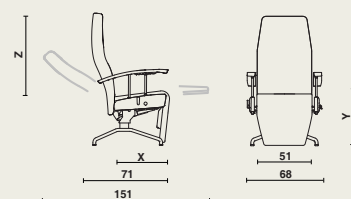

## Zubehör

Bitte uns um unsere reichhaltige Zubehörliste.

(\*) "Zero Gravity" Position möglich: Diese Sitz-/Liegeposition ist auf Daten der NASA gegründet. In dieser neutralen Körperposition befinden alle Muskelkräfte sich in einem biomedizinischen Gleichgewicht. Quelle: "From outer space to you", Omni, März 1994.

## Maße

### ZenSo E-lift:

- 68 x 71/151 cm
- Höhe: abhängig von der gewählten Rückenlehne
- Sichere Arbeitslast: 150 kg

Sitztiefe X	Sitzhöhe Y	Rückenlehne Z	Geeignet für Körpertyp
46 cm	45 cm	84 cm	< 176 cm
50 cm	45 cm	84 cm	
50 cm	47,5 cm	84 cm	> 176 cm