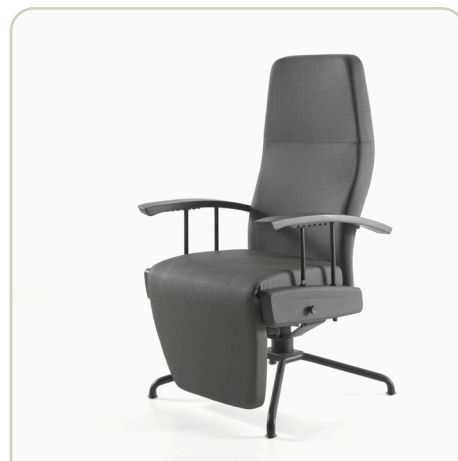

E-Lift Mechanismus:

- Zwei antriebs Elemente kippen die Rückenlehne, den Sitz und die Beinstütze in eine 'Zero Gravity' Position (*).
- Die Rückenlehne und Beinstütze können auch individuell verstellt werden.
- Der Winkel zwischen dem Sitz und der Rückenlehne variiert zwischen 95° (Sitzposition) und 120° (Zero Gravity Position).
- Der Sitz kippt bis zu 20 Grad, wenn der Relaxmechanismus aktiviert wird.
- Die Liftfunktion unterstützt der Benutzer optimal wenn er sitzen oder aufstehen will.
- Der ZenSo E-lift lässt sich mittels einer intuitiven Handbedienung einfach betätigen.
- In der Sitzposition ist die Beinstütze zur Förderung des Aufstehens nach innen gekippt.

Farben

Bitte uns um Unser reichhaltiges Angebot an Farben. Musterkarte + Muster auf Anfrage erhältlich.

Zubehör

Bitte uns um unsere reichhaltige Zubehörliste.

(*) "Zero Gravity" Position möglich: Diese Sitz-/Liegeposition ist auf Daten der NASA gegründet. In dieser neutralen Körperposition befinden alle Muskelkräfte sich in einem biomedizinischen Gleichgewicht. Quelle: "From outer space to you", Omni, März 1994.

HAELVOET NV | L. BEKAERTSTRAAT 8, 8770 INGELMUNSTER, BELGIUM | T +32 (0) 51 48 66 95 | INFO@HAELVOET.BE | WWW.HAELVOET.BE

Weil Haelvoet ständig technologische Fortschritte anstrebt, behält Haelvoet sich das Recht vor, Änderungen an den Produkten vorzunehmen.

Maße

ZenSo E-lift:

- 68 x 71/151 cm
- Höhe: abhängig von der gewählten Rückenlehne
- Sichere Arbeitslast: 150 kg