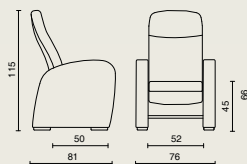

Châssis

- Les côtés arrondis sont faits de 2 plaques OSB de 18 mm et reliés par une structure métallique.
- Côtés recouverts de mousse anti-feu et de similicuir orné de piqûre décorative.
- Les accoudoirs confortables d'une largeur de \pm 10 cm.
- Tous les bords et coins sont arrondis.
- Pas de points de fixation visibles.
- Pieds en bois massif, pourvus de patins synthétiques.

Couleurs

Veuillez vous référer à notre large gamme.
Carte d'échantillons + échantillons sur simple demande.

Dimensions

09886 | Domus Fauteuil Soft :

- L 76 x P 81 x H 115 cm
- Hauteur d'assise: 45 cm
- Profondeur d'assise: 50 cm
- Largeur d'assise: 52 cm
- Hauteur des accoudoirs: 66 cm