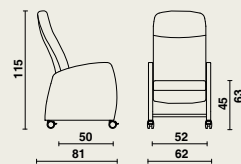

Dimensions

09887 | Domus Fauteuil Flex :

- L 62 x P 81 x H 115 cm
- Hauteur d'assise: 45 cm
- Profondeur d'assise: 50 cm
- Largeur d'assise: 52 cm
- Hauteur des accoudoirs: 63 cm

Matériel utilisé et finition