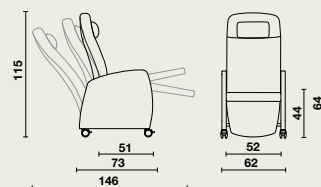

Repose-jambes

- Plaque en multiplex, 10 mm d'épaisseur.
- Recouvert d'une mousse anti-feu.

Positions réglables

- 3 positions : position assise, position lecture et position relax.
- Le mécanisme du relax relève d'abord les jambes, ce qui permet ensuite à l'ensemble du fauteuil de continuer à s'incliner.
- Simple réglage par poussée corporelle légère.
- Réglable sans manipulation de manette.
- Confort d'assise optimal dans chaque position par un angle constant entre le dossier et l'assise pendant la bascule.
- Soutien optimal des jambes grâce au repose-jambes télescopique.
- Le repose-jambes est incliné vers l'intérieur en position assise, pour faciliter l'action de se lever.

Couleurs

Veillez vous référer à notre large gamme.
Carte d'échantillons + échantillons sur simple demande.

Dimensions

08901 | Domus Classic Flex :

- L 62 x P 73 x H 115 cm
- Hauteur d'assise: 45 cm
- Profondeur d'assise: 51 cm
- Largeur d'assise: 52 cm
- Hauteur des accoudoirs: 63 cm