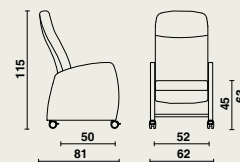

Kleuren

Graag verwijzen wij naar ons uitgebreide gamma.
Staalkaart + stalen mogelijk op aanvraag.

Afmetingen

09887 | Domus Fauteuil Flex:

- B 62 x D 81 x H 115 cm
- Zithoogte: 45 cm
- Zitdiepte: 50 cm
- Zitbreedte: 52 cm
- Hoogte armsteunen: 65 cm