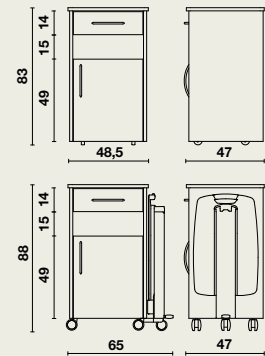

Esstablett Livia (Option)

- Ausklappbar.
- Einfach und beidseitig schrägstellbar.
- Mit seitlichen Abschlüssen ausgestattet.
- Das ausklappbare Esstablett ist auf eine solide anodisierte Aluminiumsäule aufmontiert.
- Die Höhenverstellung (zwischen 80 und 110 cm) wird durch eine Gasfeder unterstützt.
- Maße: 63 x 40,5 cm.
- Ein Fußhebel aktiviert die Gasfeder.
- Aus feuerhemmendem ABS-Kunststoff gefertigt.
- 5 Design Laufrollen Ø 65 mm (5. Design Laufrolle nur mit Esstablett).
- Das Esstablett ist auch in einer abnehmbaren und umkehrbaren Version erhältlich = Click 'n' turn System (Option).

Farben

Unser reichhaltiges Angebot an Farben steht Ihnen zur Verfügung. Musterkarte + Muster auf Anfrage erhältlich.

Metalgriff

- offener Griff
- geschlossener Griff

Maße

10480 | 48,5 x 47 x Höhe 83 cm
mit Esstablett Livia | 65 x 47 x Höhe 88 cm

Weitere Informationen über die **Materialien, Konstruktion und Wartung**: Bitten Sie uns um unsere Materialdateien.

Optionen

- Nachttisch in Furnier.
- Esstablett Livia.
- Oberplatte aus laminierten Spanplatte.
- Zylinderschloß.
- Das offene Fach kann mit einer 2. Schublade ausgestattet werden.
- Ausziehplatte (nicht möglich mit einer 2. Schublade).
- 4 Design Laufrollen Ø 65 mm.
- 4 Design Laufrollen Ø 65 mm mit Bremse.
- Click 'n' turn System.
- USB-Ladegerät und 2 Steckdosen auf der Rückseite.