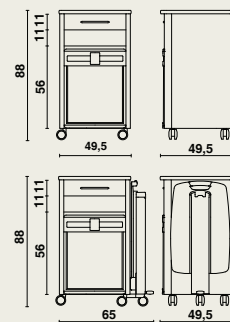

- 2 Seiten mit Frontleiste, Rückwand, Boden und Oberplatte.
- Rahmen, Tür und Schubladenfronten aus melaminharzbeschichteter Spanplatte hergestellt, hellgrau, Dicke 18 mm.
- Exzenter und Holzapfen verbinden die Füllungen.
- Melaminbeschichtete Frontleisten in Aluminium-Look.
- Ablagefach mit Kühlschrank.
- Geräuschloser Absorptionskühlschrank "Dometic Mini-cool - Silencio DS 400 BI".
- Volumen: 37 Liter.
- Tür mit HPL-Oberfläche.
- LED-Innenbeleuchtung.
- Spiralschnur.
- Die herausnehmbare Schublade hat Metallseiten. Dazwischen befinden sich ein Holzboden und eine Rückwand. Mit einer Holzfront ausgestattet.
- Die Schublade ist auf hochwertige Stahlrollen geführt und mit einem Endanschlag ausgestattet.
- Design Handgriff aus Metall.
- Die Metallteile sind epoxybeschichtet, hellgrau.
- Die Oberplatte hat abgerundete Ecken und Ränder, und ist aus melaminharzbeschichteter Spanplatte hergestellt, Dicke 18 mm.
- 4 Design Doppellaufrollen Ø 65 mm.

Esstablett Livia (Option)

- Ausklappbar.
- Einfach und beidseitig schrägstellbar.
- Mit seitlichen Abschlüssen ausgestattet.
- Das ausklappbare Esstablett ist auf eine solide anodisierte Aluminiumsäule aufmontiert.
- Die Höhenverstellung (zwischen 79 und 112 cm) wird durch eine Gasfeder unterstützt.
- Maße: 63 x 40,5 cm.
- Ein Fußhebel aktiviert die Gasfeder.
- Aus feuerhemmendem ABS-Kunststoff gefertigt.
- 5 Design Laufrollen Ø 65 mm (5. Design Laufrolle nur mit Esstablett).

Maße

07170 | 49,5 x 49,5 x Höhe 88 cm
mit **Esstablett Livia** | 65 x 49,5 x Höhe 88 cm

Materialien und Gestaltung

- **Holz:** Spanplatte (melaminharzbeschichtet, hellgrau).
- **Metall:** epoxybeschichtet (hellgrau).
- Hochwertige selbstschließende Scharniere.
- Beständig gegen die üblichen Reinigungsprodukte und Desinfektionsmittel.