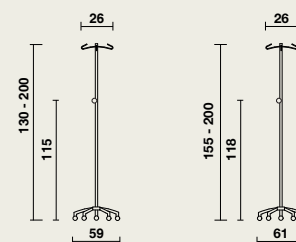

Porte-sérum

02594 Le porte-sérum mobile sur pied se règle en hauteur et se déplace facilement.

Châssis

- Le châssis est fait d'une partie réglable de Ø 19 mm et est pourvu de quatre crochets à sérum en acier massif.
- Le tube fixe de Ø 25 mm (avec pied en matière synthétique) ou de Ø 32 mm (avec pied en aluminium), est monté solidement sur un pied à 5 pieds.
- Le tube réglable glisse sur une douille en matière synthétique étanche (pour la version avec pied en aluminium).
- Le verrouillage du tube réglable se fait par un bouton de serrage.
- En option, un porte goutte-à-goutte avec goutte-à-goutte peut être prévu.
- Toutes les parties en acier sont finies par une couche de chrome.
- Le pied en aluminium est poli.
- L'ensemble repose sur 5 roues design de Ø 80 mm, dont 2 avec frein.

Dimensions

02594 | pied en matière synthétique

- réglable en hauteur de 130 à 200 cm.
- largeur du pied en matière synthétique: 59 cm.
- charge maximale: 2 kg par crochet (max. 8 kg au total)

02594 | pied d'aluminium

- réglable en hauteur de 155 à 200 cm.
- largeur du pied en aluminium: 61 cm.
- charge maximale: 2 kg par crochet (max. 8 kg au total)

Matériel utilisé et finition

- Métal: acier, chromé.
- Matière synthétique.
- Résistant aux produits d'entretien usuels