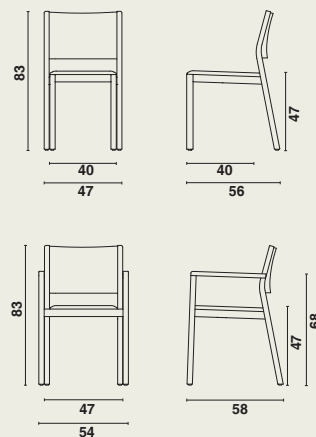

## Dimensions

Talo chaise | 47 x 56 x H 83 cm

Talo chaise avec accoudoirs | 54 x 58 x H 83 cm